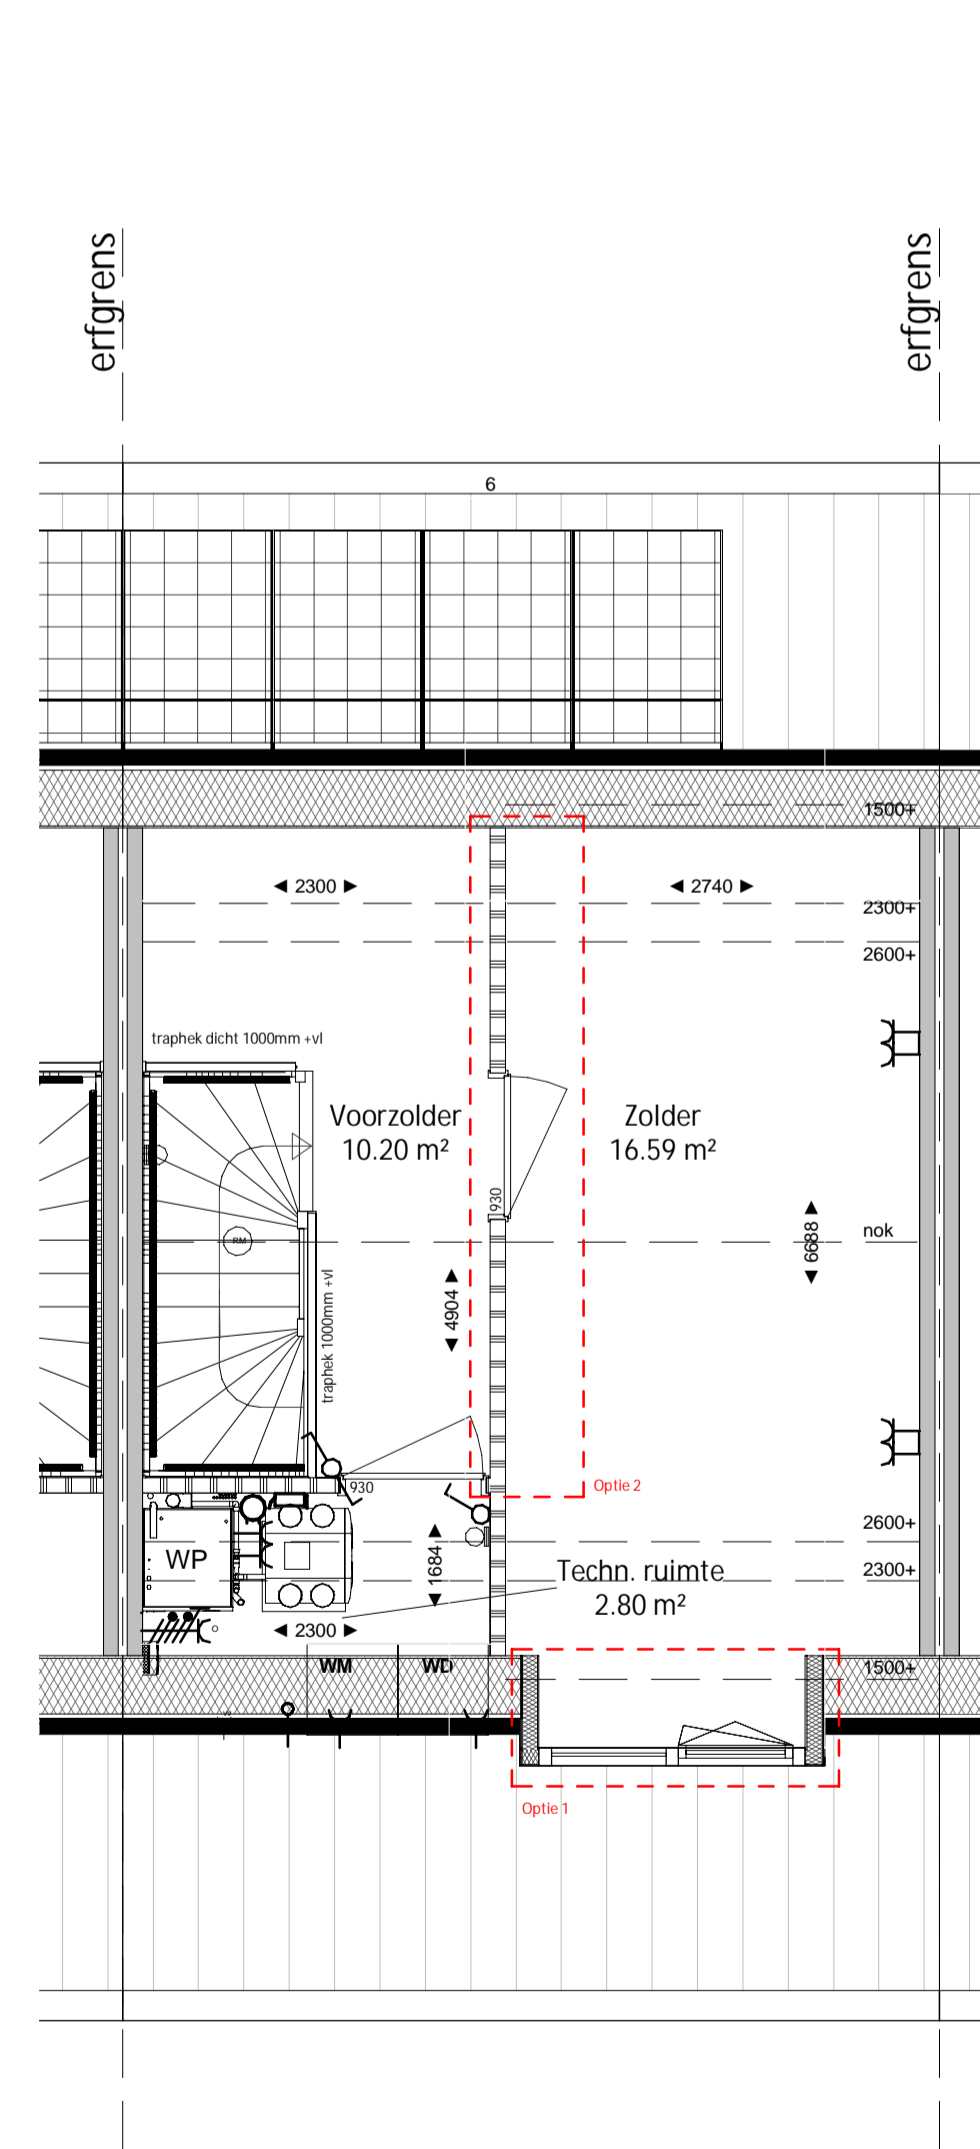

Dakkapel
schaal 1:50