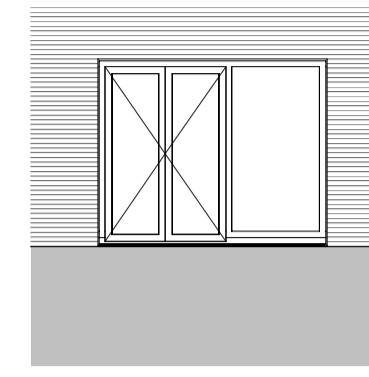

Dubbele deur
schaal 1:100