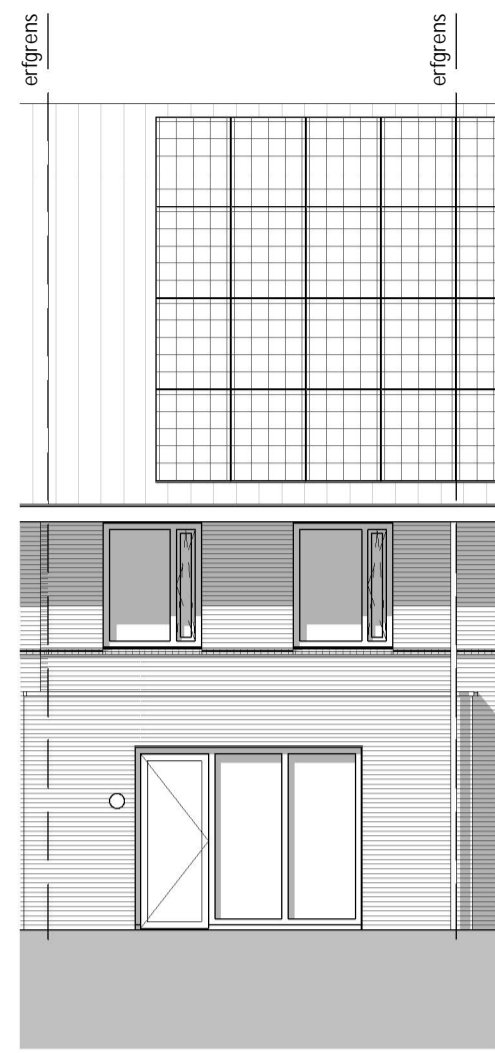

Uitbouw 2400mm
schaal 1:100