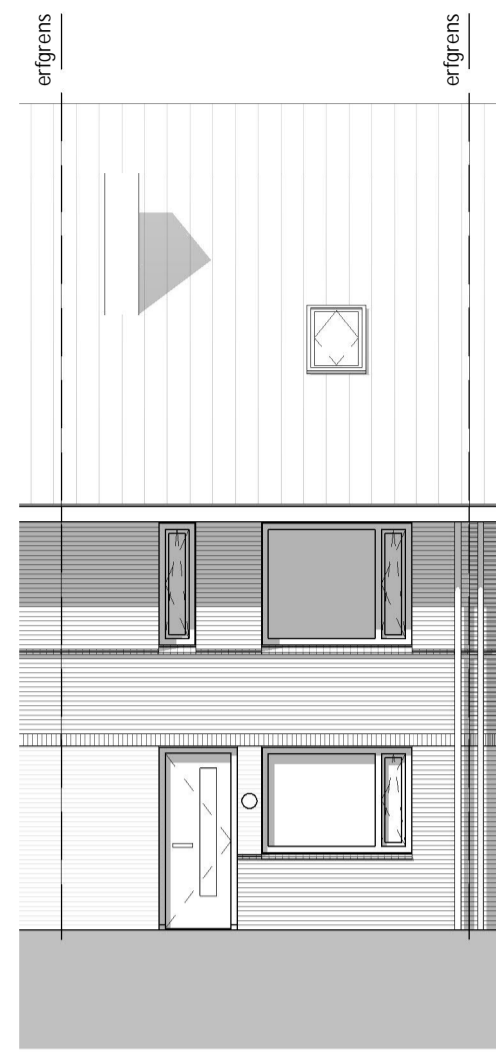

Dakraam
schaal 1:100