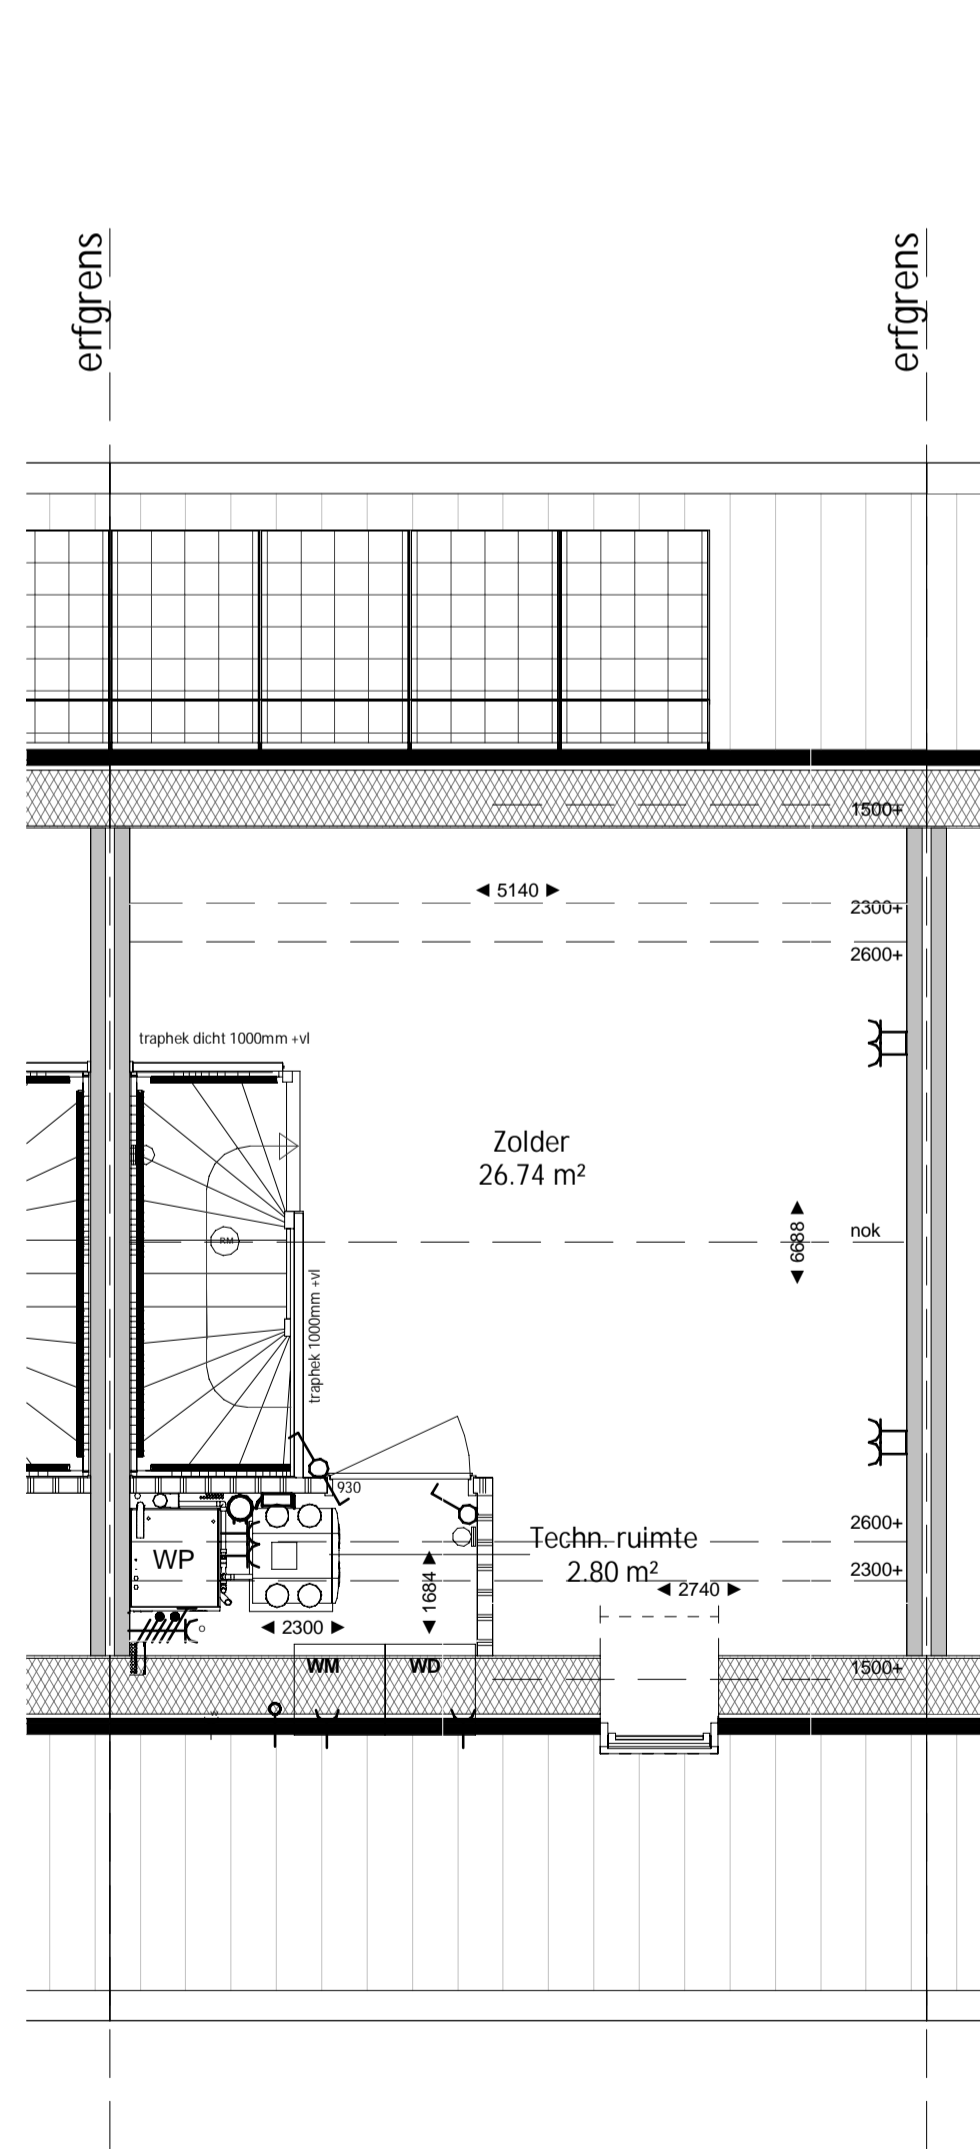

Dakraam
schaal 1:50