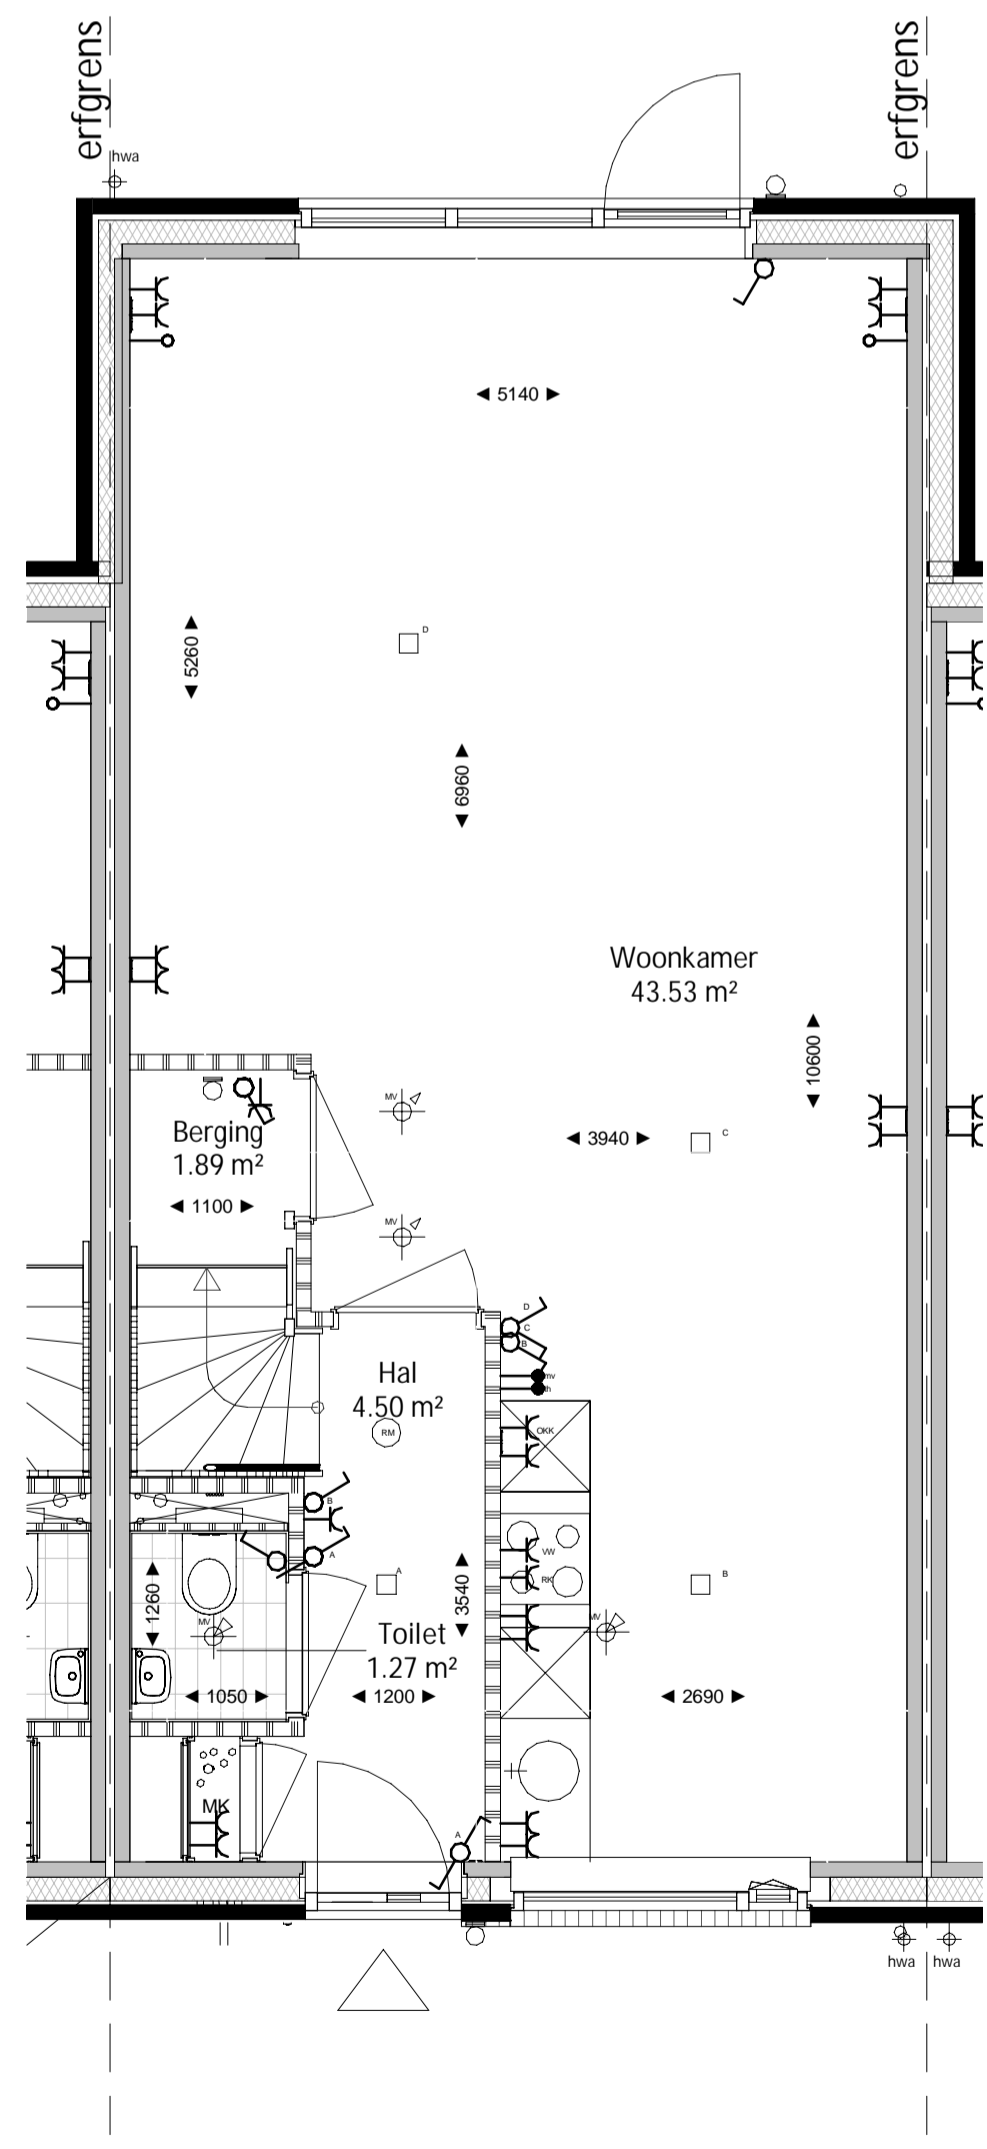

Uitbouw 2400mm
schaal 1:50