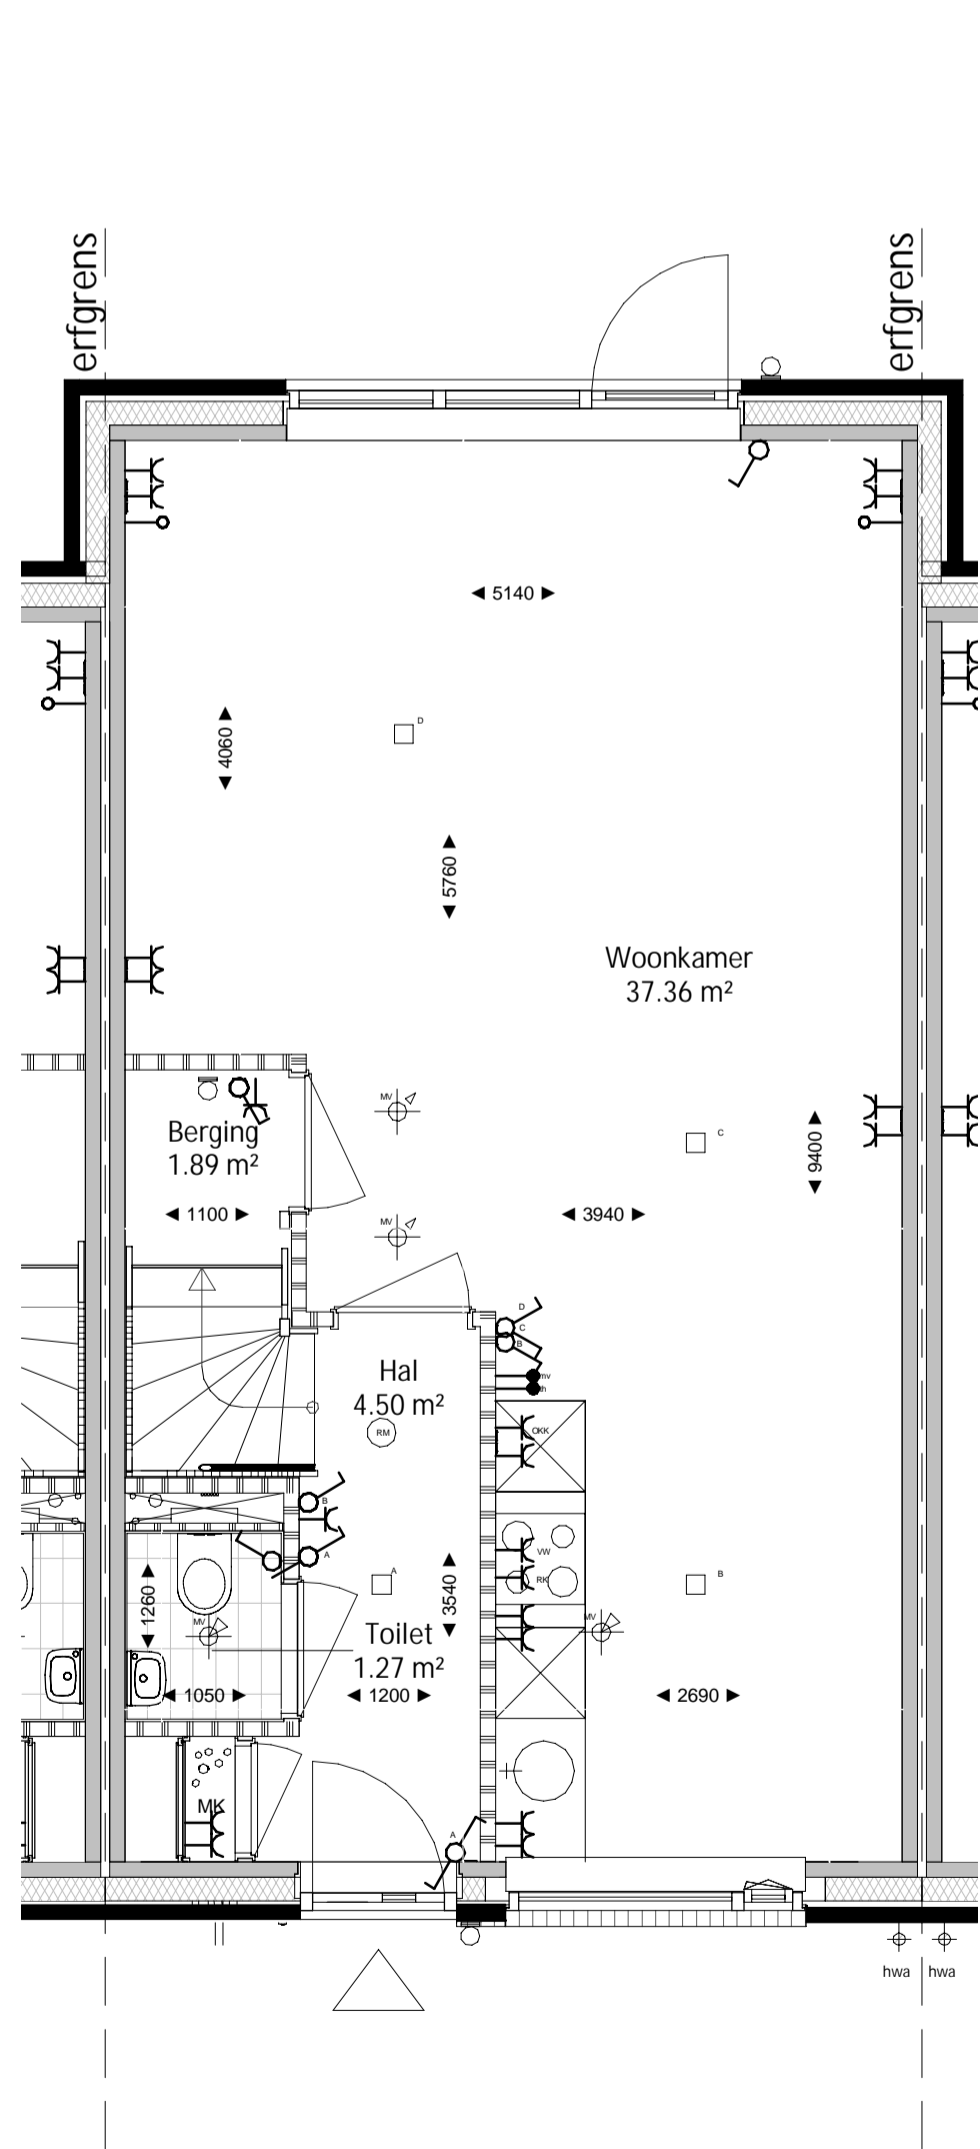

Uitbouw 1200mm
schaal 1:50