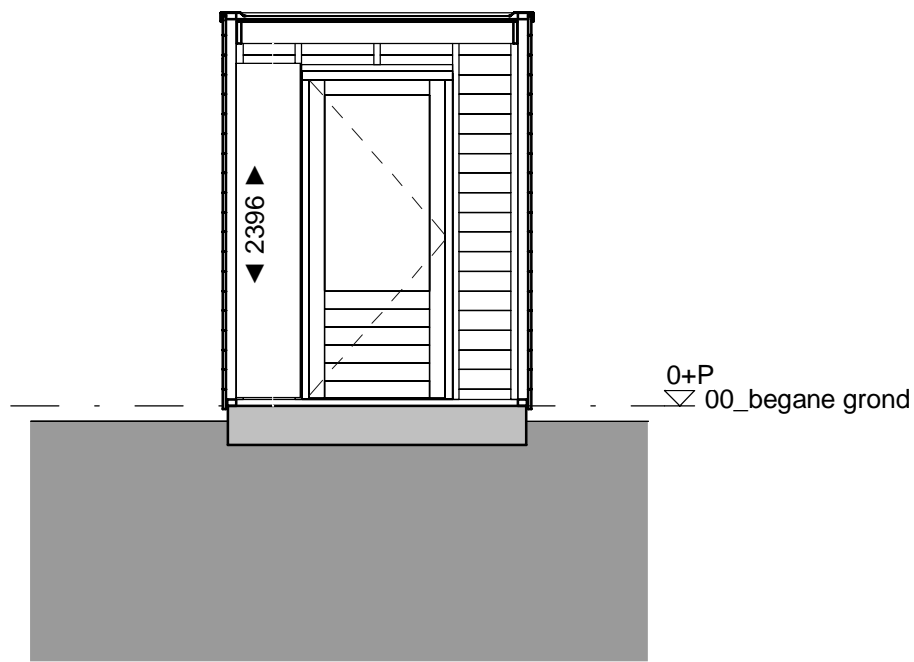

Vooraanzicht

Zijaanzicht

Doorsnede

Plattegrond

**RENVOOI ELEKTRA**

-  = enkel wandcontactdoos geaard, verticaal
-  = enkelpolige schakelaar
-  = wandlichtpunt, excl. armatuur
-  = wandarmatuur, waterdicht
-  hwa = hemelwaterafvoer