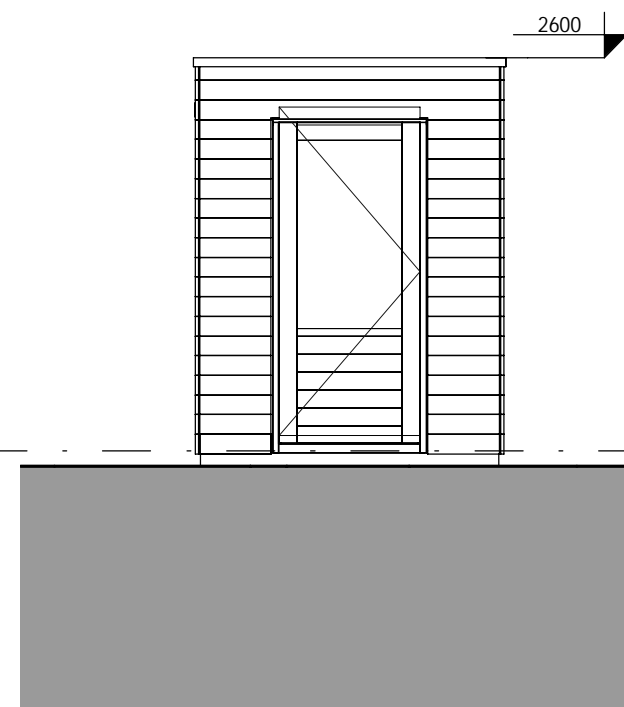

Vooraanzicht

Zijaanzicht

Doorsnede

Plattegrond

**RENVOOI ELEKTRA**

-  = enkel wandcontactdoos geaard, verticaal
-  = enkelpolige schakelaar
-  = wandlichtpunt, excl. armatuur
-  = wandarmatuur, waterdicht
-  hwa = hemelwaterafvoer