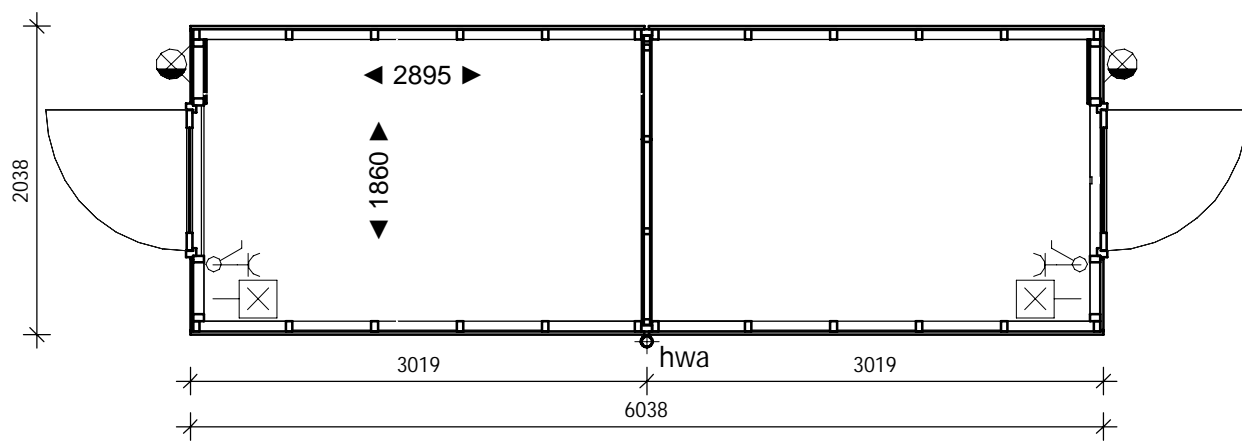

Vooraanzicht

Zijaanzicht

Doorsnede

Plattegrond

**RENVOOI ELEKTRA**

-  = enkel wandcontactdoos geaard, verticaal
-  = enkelpolige schakelaar
-  = wandlichtpunt, excl. armatuur
-  = wandarmatuur, waterdicht
-  hwa = hemelwaterafvoer