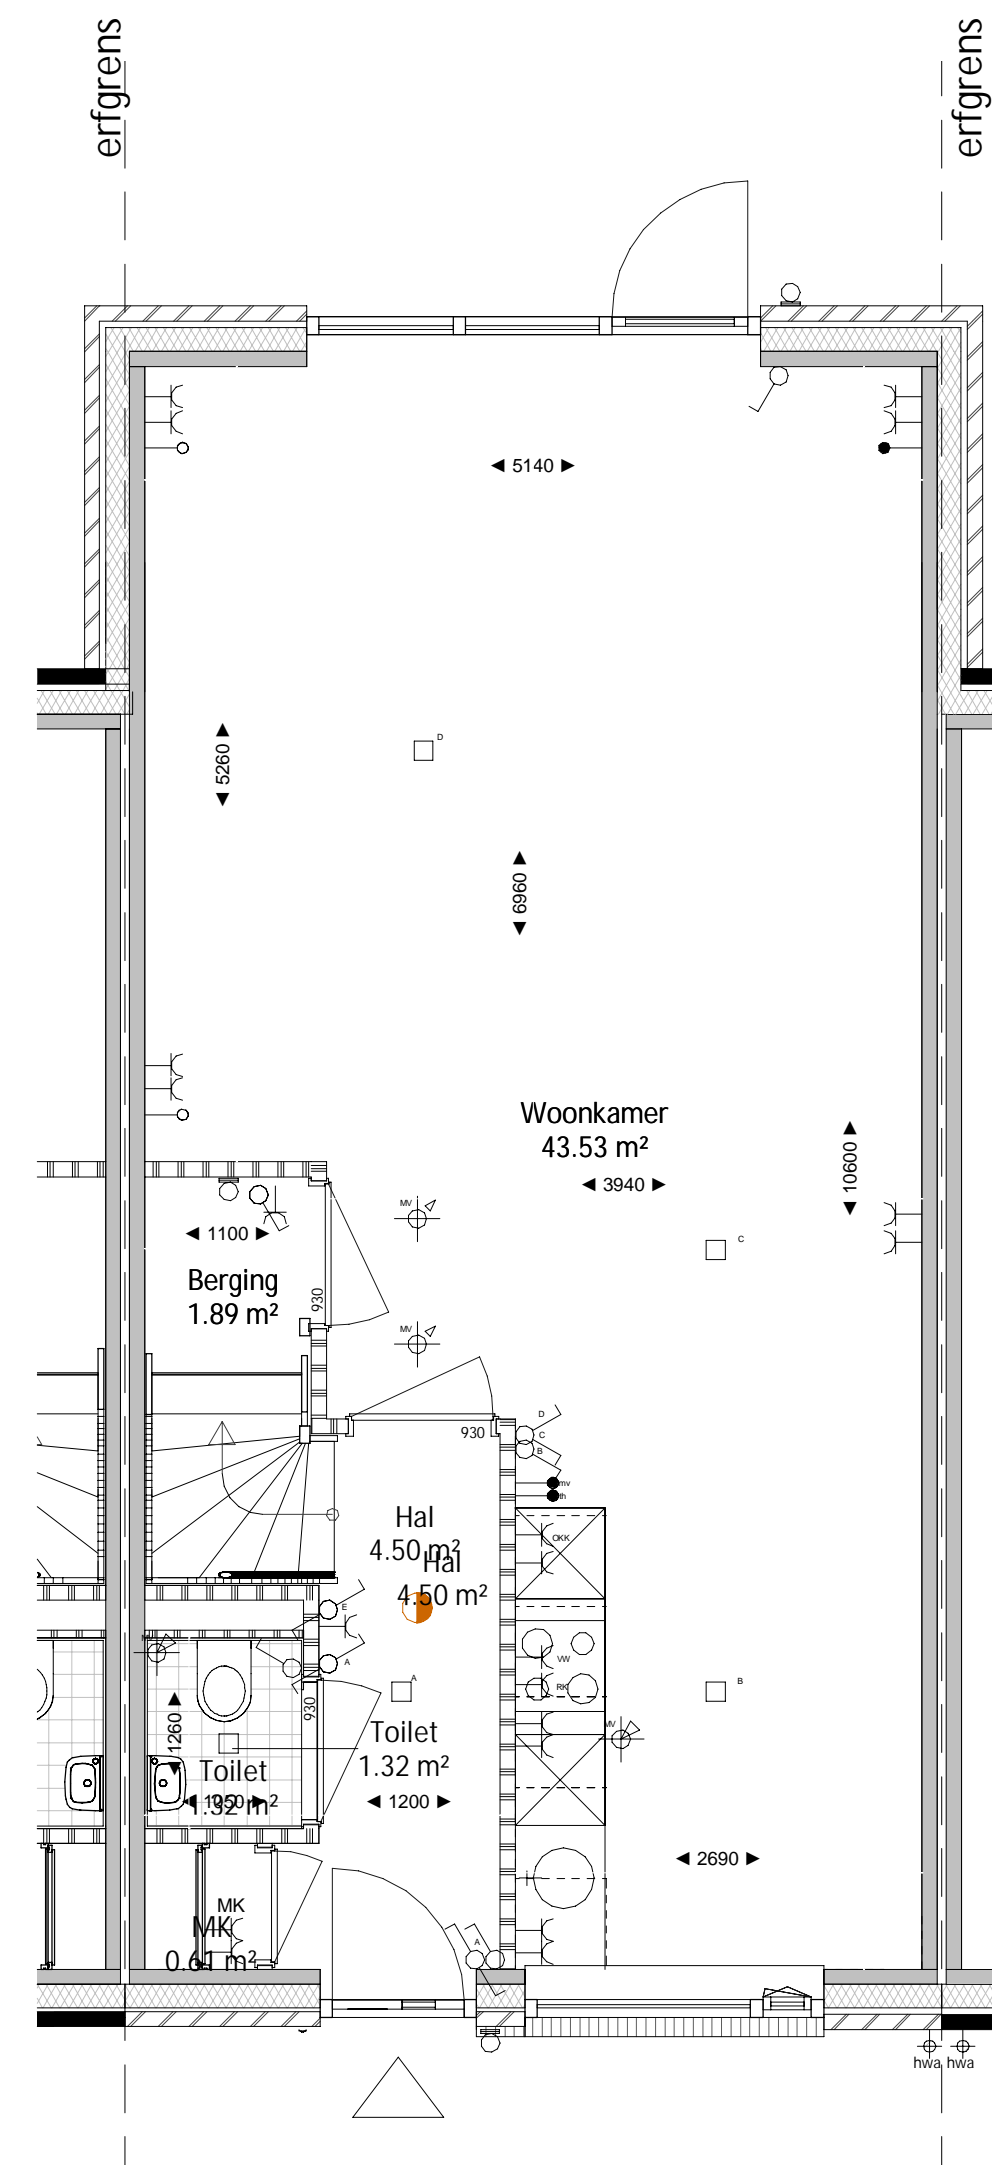

Uitbouw 2400mm

schaal 1 : 50