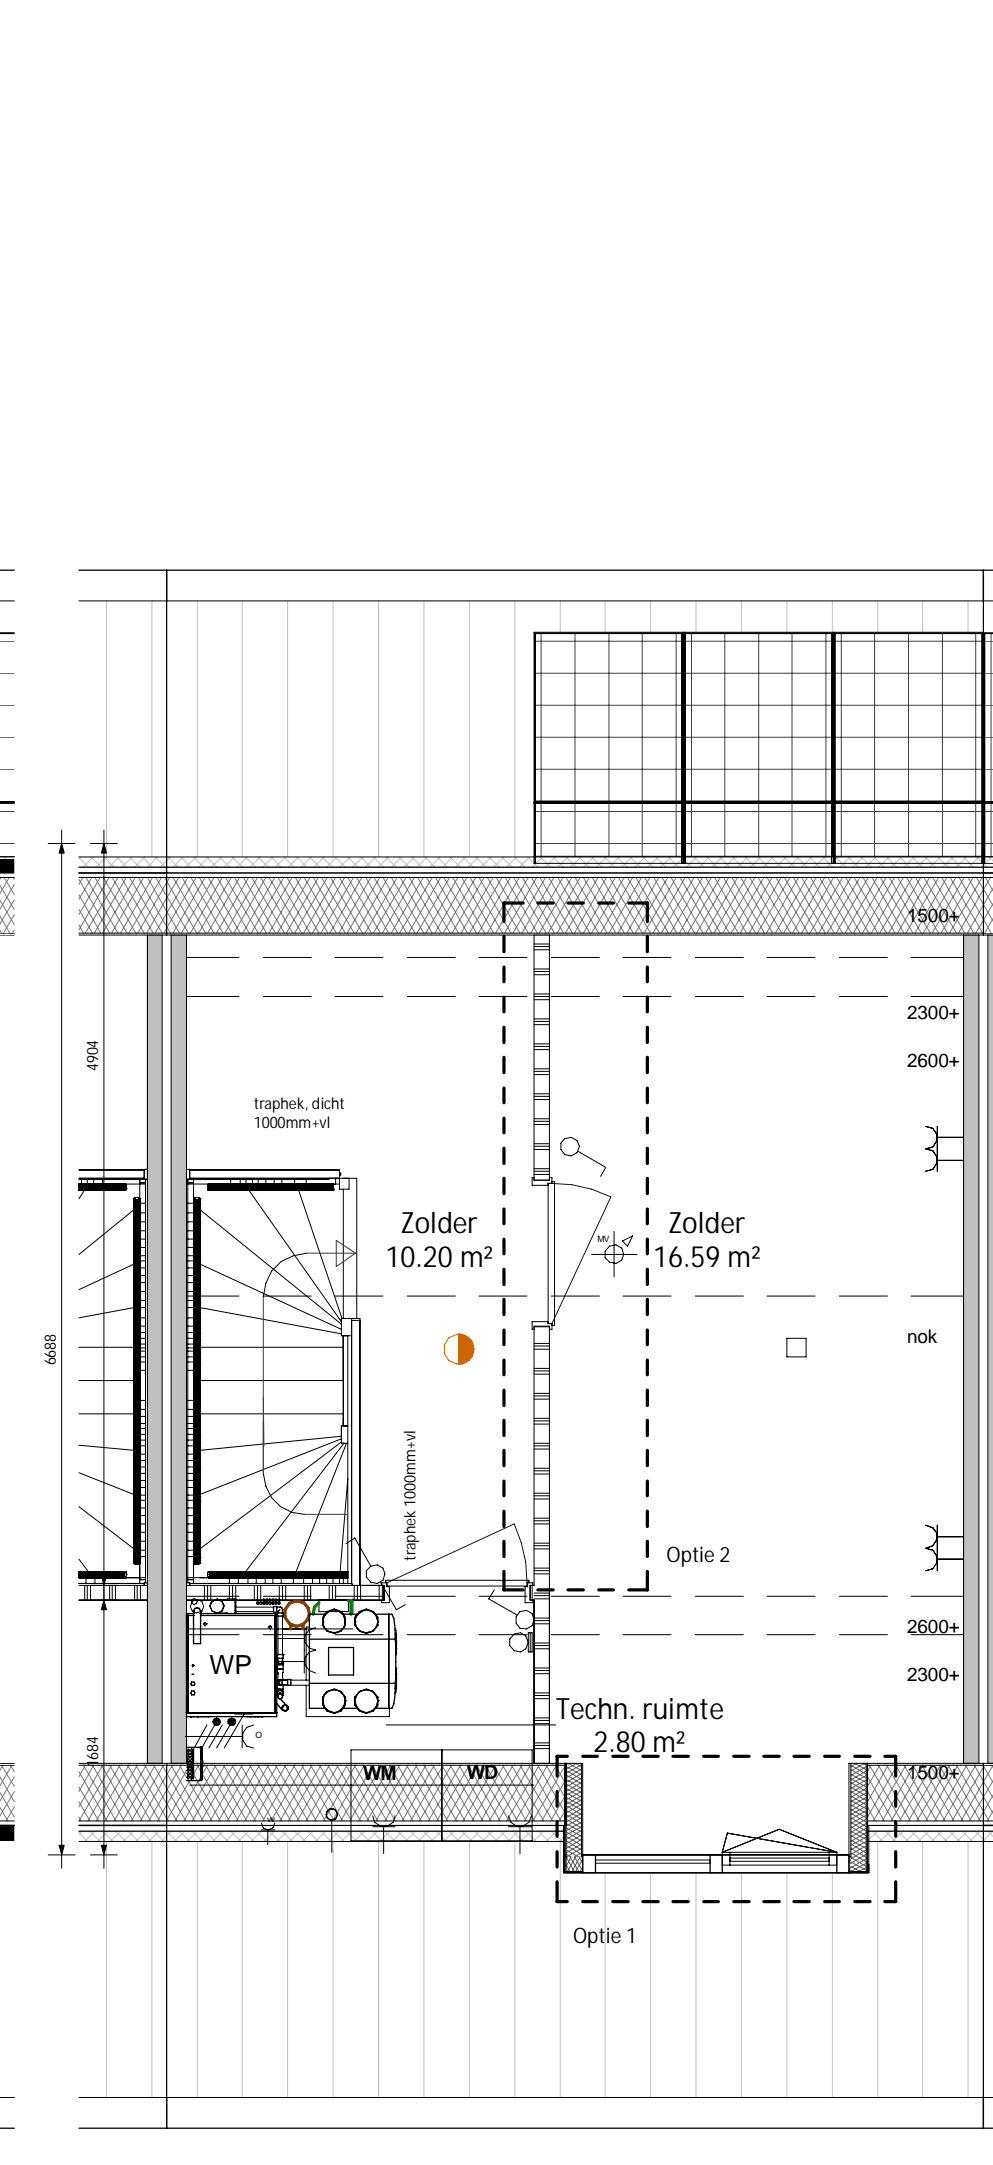

Dakkapel/Extra wand

schaal 1 : 50

Dakkapel optie 1
Extra wand optie 2