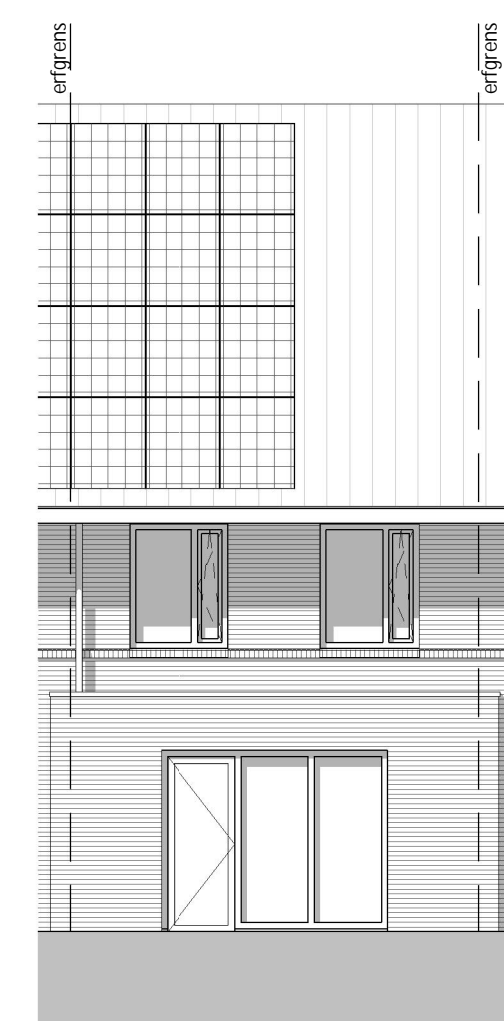

Uitbouw 1200mm

schaal 1 : 100

RENVOOI

elektra volgens NEN 1010

- -K- enkele wandcontactdoos geaard
- -K- dubbele wandcontactdoos geaard
- -K- enkele wandcontactdoos t.b.v. wasmachine
- -K- enkele wandcontactdoos t.b.v. wasdroger
- -K- enkele wandcontactdoos t.b.v. vloerverwarmingverdelers
- -K- enkele wandcontactdoos t.b.v. elektrische radiator
- -K- enkelpolige schakelaar
- -K- dubbele schakelaar
- -K- wisselschakelaar
- -K- aansluitpunt onbedraad
- -K- aansluitpunt CAI of UTP
- -K- aansluitpunt thermostaat
- -K- aansluitpunt mechanische ventilatie-schakelaar
- -K- en/of CO2 sensor
- -K- platfandichtpunt
- -K- platfandichtpunt opbouw
- -K- wandlichtpunt
- -K- bedrukker
- -K- schel
- -K- betonwand 100mm
- -K- HSB wand 100mm
- -K- metselwerk
- -K- isolatie
- -K- lichte scheidingswand 100mm
- -K- systeemvloer
- -K- betonplaatvloer
- -K- mechanische ventilatie afvoer
- -K- mechanischeventilatie toevoer
- -K- rookmelder opbouw
- -K- aansluitpunt omvormer en verdelers
- -K- elektrische radiator
- -K- vloerverwarming verdelers
- -K- hemelwaterafvoer
- -K- schroepput en buitenkraan
- -K- entree woning
- -K- opstelplaats wasmachine / wasdroger
- -K- PV-paneel, afmeting en locatie indicatief
- -K- doorbreedte, stalen binnenkozijn