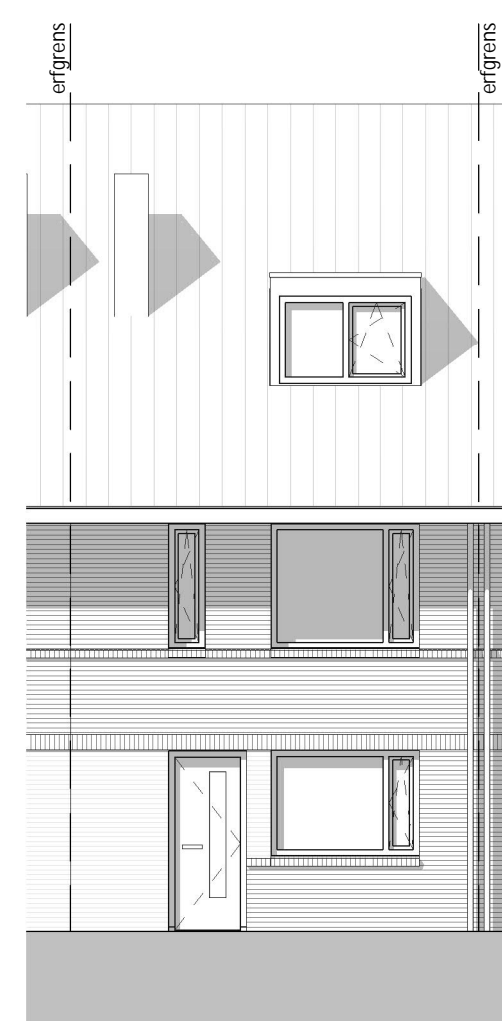

Dakkapel

schaal 1 : 100
NIET MOGELIJK BIJ TYPE C