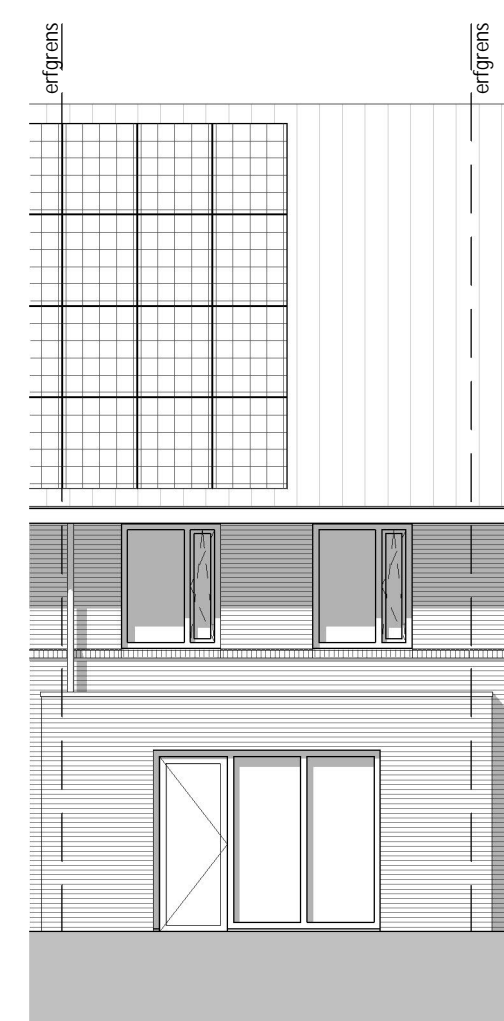

Uitbouw 2400mm

schaal 1 : 100