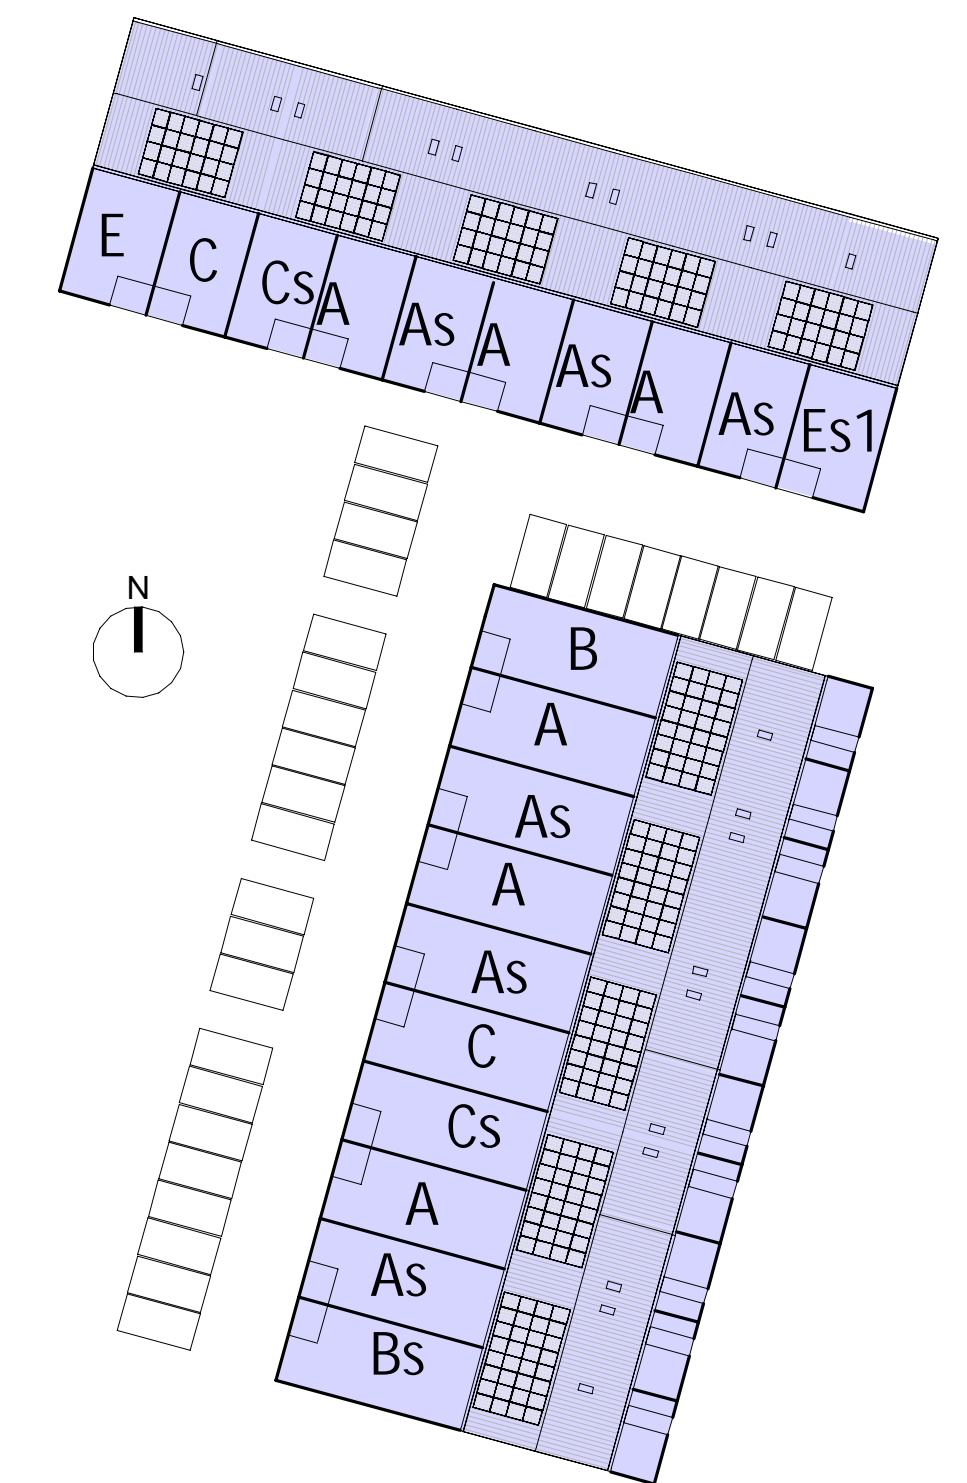

croonenburos

Wim Duisenbergplantsoen 21
6221 SE Maastricht
T: +31 (0)43 325 3223
info@croonenburos.com

humble martens
BUREAU

0254102 Oosterhout Slotjes Midden 4A
Ballast Nedam Zuid

tekening nr. VK_108
omschrijving Opties
kavel 1 t/m 20

wijziging
A 12-05-2020

fase VERKOOPTEKENINGEN
datum 21-04-2020
schaal 1:50/100
status DEFINITIEF
formaat A1