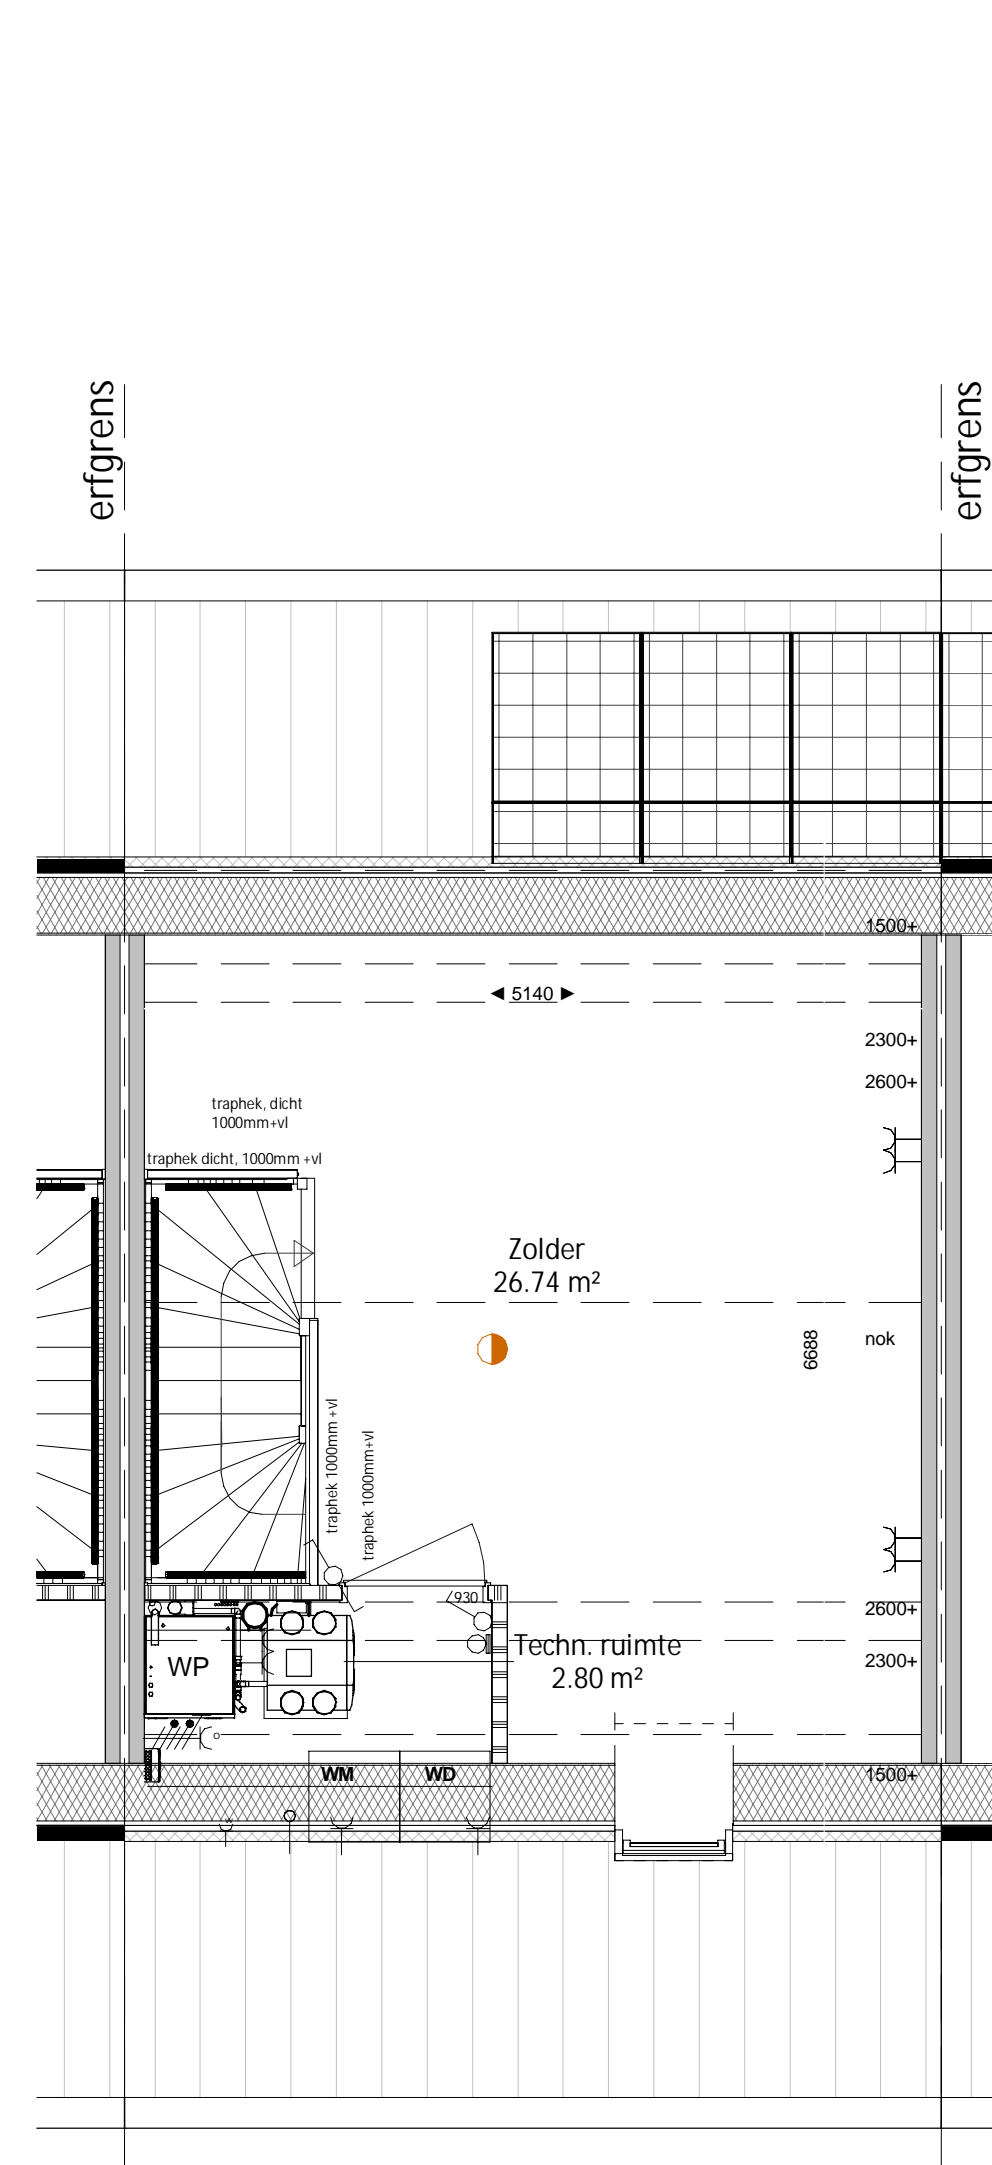

Dakraam

schaal 1 : 50