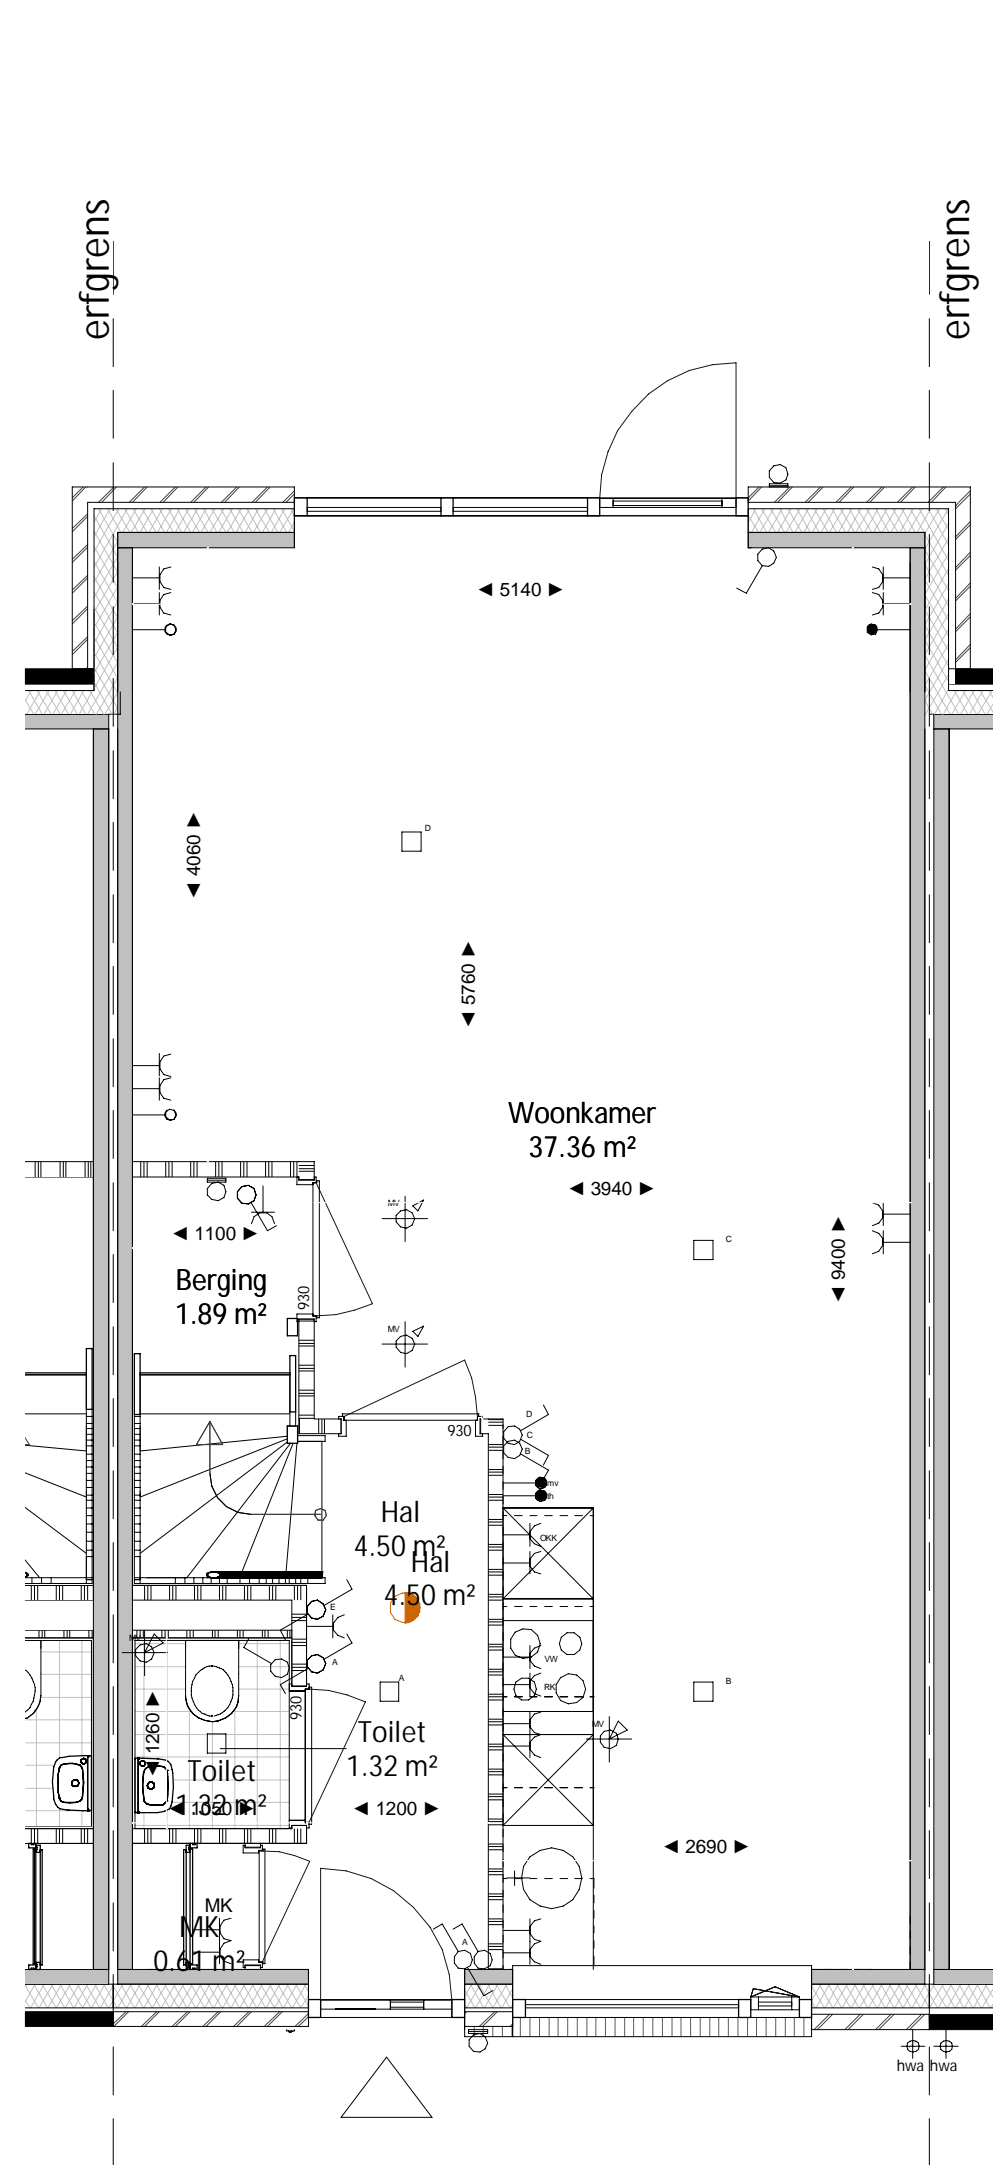

Uitbouw 1200mm

schaal 1 : 50